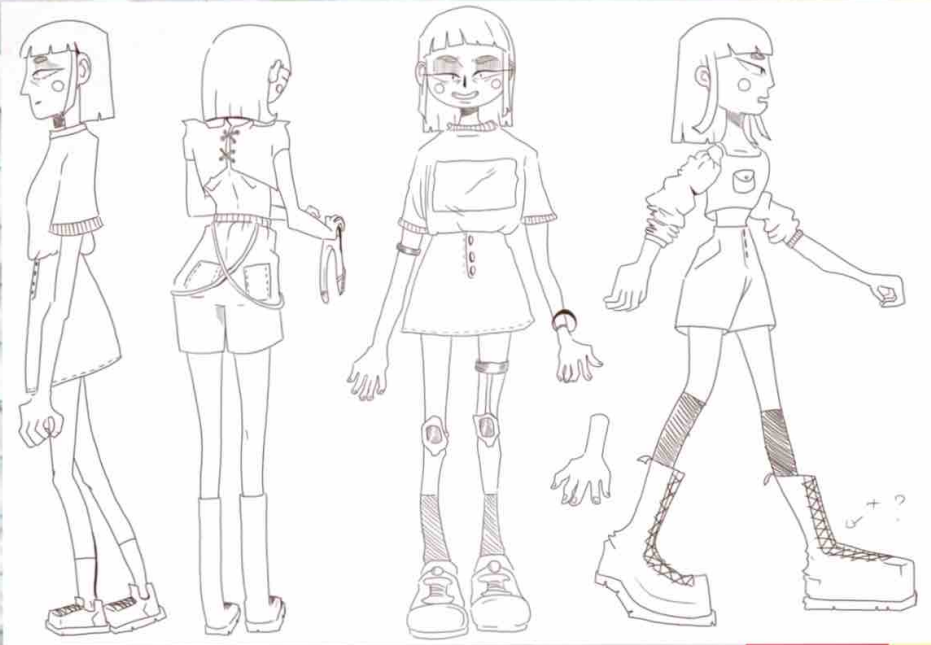

PORTFOLIO

de Salma Lhayyate

Illustration!

HIMEKA

inktober 2022

Character Design

l'ange d'écu. TFA

<https://youtu.be/vjR9TnelrSg?si=J81-rOcsUloWr95w>

<https://youtu.be/nEIKLZSOuVY?si=1pGIHRMnUnohz-gP>

ANIMA
THE BRUSSELS ANIMATION
FILM FESTIVAL

Rush Flower

Background : Salma Lrhayate Animation : Eléa Hissette Sound design : Salma Lrhayate

3ème année bachelier 2022-2023

A⁶
T:

prise pile

S'allume

S'éteint

Scena: 	Scena: 	Scena: 	Scena: 	Scena: 	Scena:
Porte qui se ferme		zoom in	livre	Dégaine épée + monologue	monologue
Scena: 	Scena: 	Scena: 	Scena: 	Scena: 	Scena:
Dernière phrase + silence	AH AH JE VOIS QUE TU ARES QU'UN OUTIL... ENFIN OUVRIER...!	VENO... REED... PARRE... MON CAL...!	Cours		
Scena: 	Scena: 	Scena: 	Scena: 	Scena: 	Scena:
esquive	de son sac	(déboule) + cogne au mur			
Scena: 	Scena: 	Scena: 	Scena: 	Scena: 	Scena:
		projetil d'objet			deso ya plus d'effort