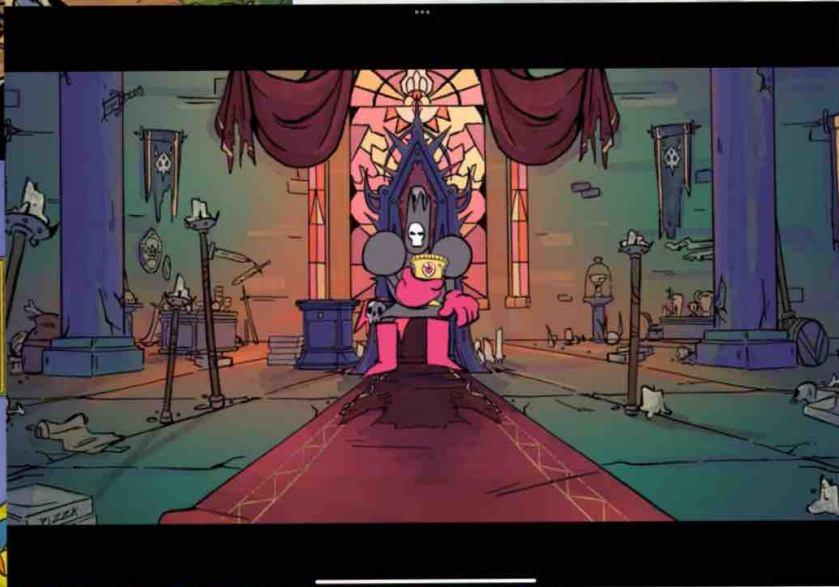

Santa Cam... Dave &

https://youtu.be/EZnWxR4rpho?si=Tcoc9KnWqD_XLQcs

<https://youtu.be/GsHTHCJJEA4?si=GBkrhIAJIJUwgqhc>

Storyboard

A⁰ Zoom in lent
T: 8 sec

trifouille, essaie de réparer
5 sec

essaie de brancher
3 sec